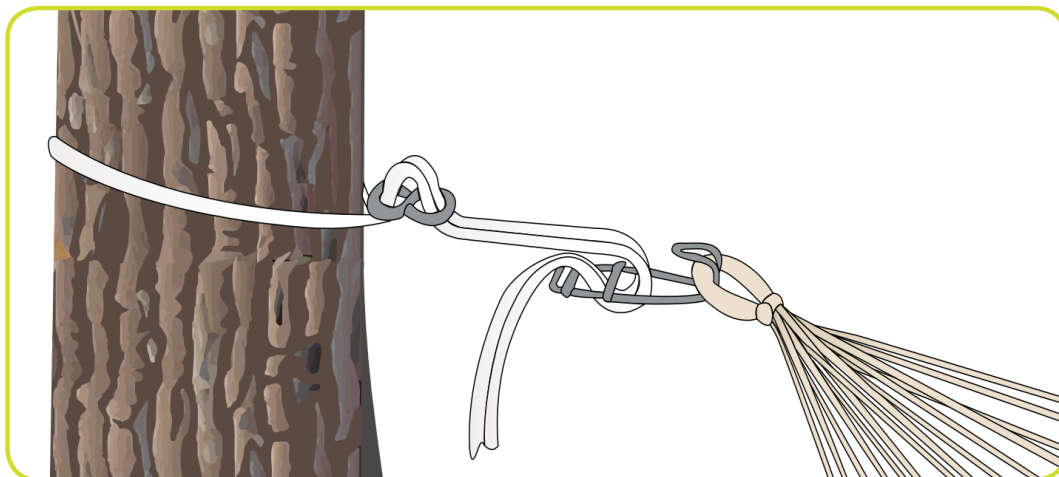

95000 ROPE PRO

Ajustement, démontage et remontage très facile / Very easy adjustment, disassembly and reassembly

FR : Ce Kit de Fixation Comprend :

- 2 x 4 mètres de cordes en nylon
- 2 crochets de suspension en acier galvanisé
- 2 passes-cordes en acier galvanisé

EN : This Fixing Kit includes :

- 2 x 4 meters of nylon rope
- 2 clamhooks steel, zinc alloy
- 2 figure eight steel, zinc alloy

FR :

N'abime pas les arbres

Convient pour des arbres espacés de 4 à 7 mètres environ

Adapté sur un arbre à écorce rugueuse

Charge maximale : 160 kg

EN :

Does not damage trees

Suitable for trees spaced approximately 4 to 7 meters apart

Suitable for use on a tree with rough bark.

Maximum load: 160 kg

FR : Faites le tour de l'arbre et passer la corde en nylon dans le passe-corde en forme de 8 comme indiqué sur la photo ci-contre. Passez l'autre côté de la corde dans le crochet de suspension comme sur la photo.