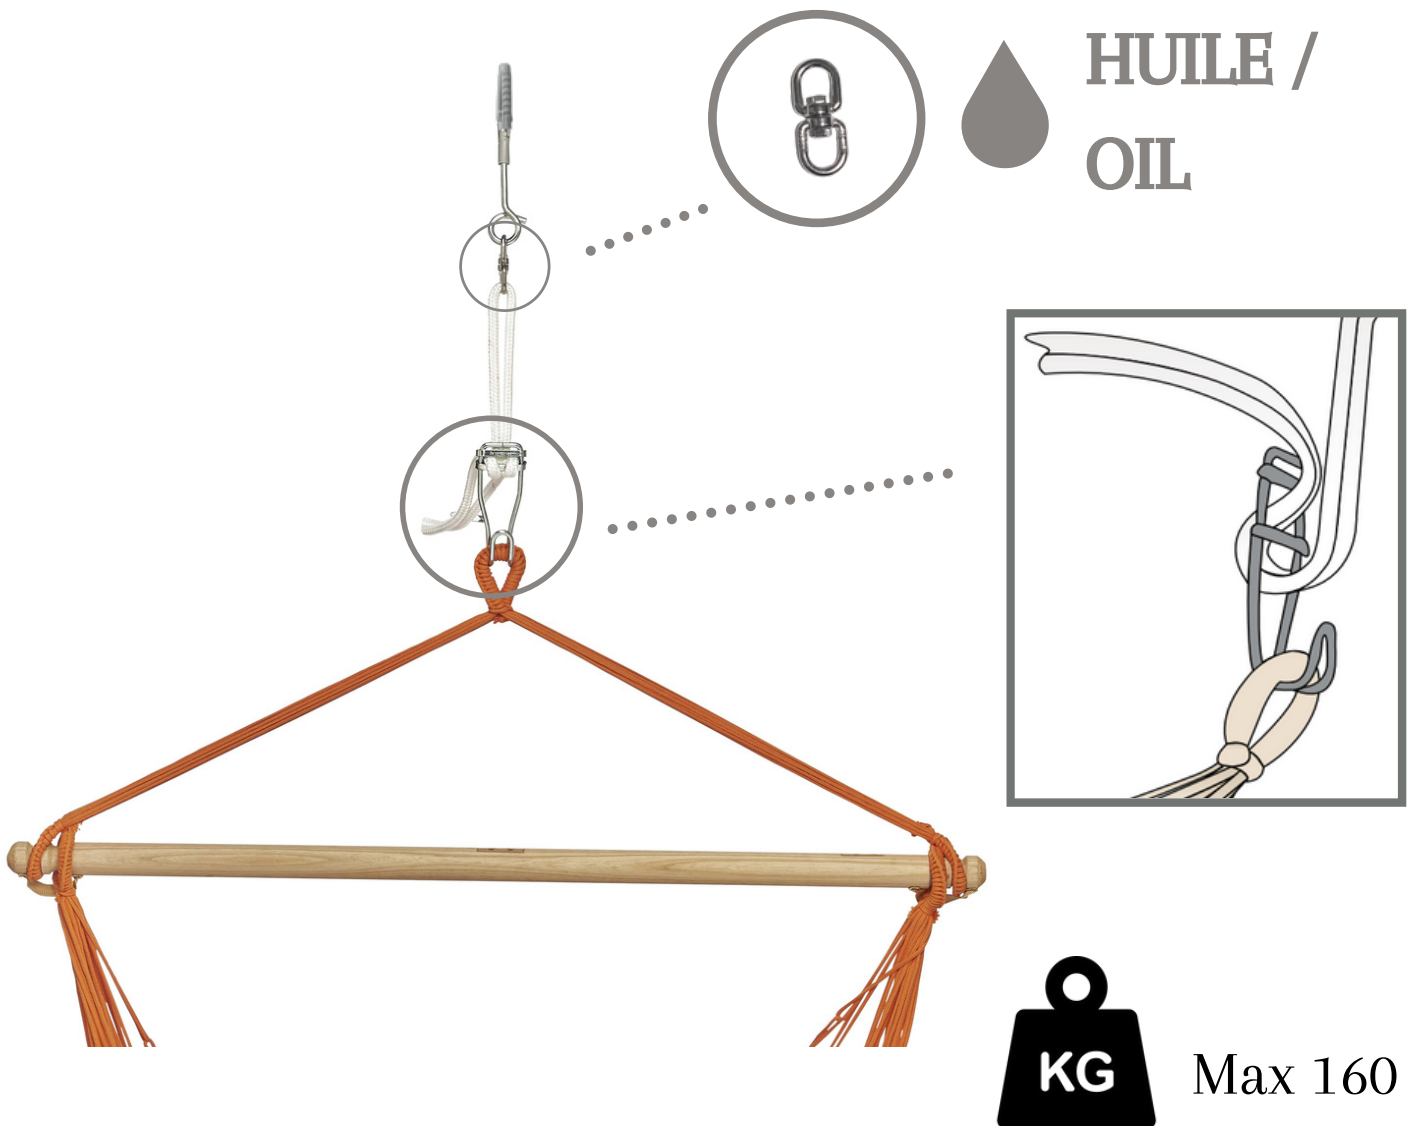

# 95050 Perfect Set

**FR :** La corde doit être doublée. Suspendue à un plafond ou à un arbre, la longueur de corde est ajustable de 17 cm à 105 cm.

Laisser dépasser au minimum 8 cm de corde après le crochet en métal.

**EN :** The rope must be doubled. Suspended from a ceiling or a tree, the length of the rope is adjustable from 17 cm to 105 cm.

Allow at least 8 cm of rope to protrude after the metal hook.

Suspendue à un plafond en béton /  
Suspended from a concrete ceiling

Ø 12 mm

Suspendue à une branche d'arbre ou une poutre en bois /  
Suspended from a tree branch or wooden beam

Ø 7 mm