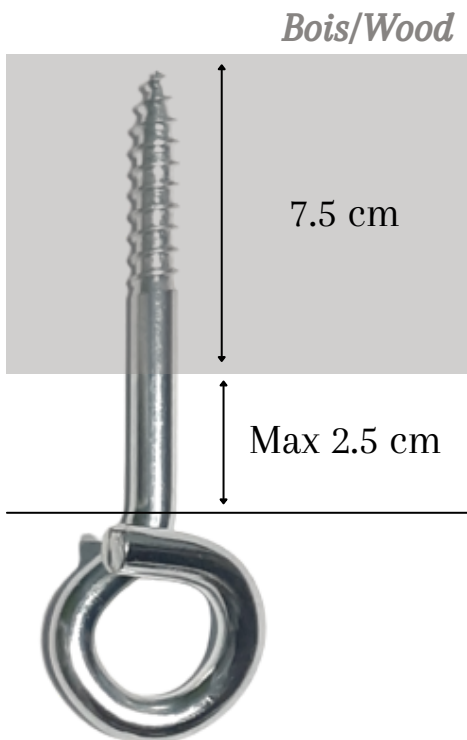

# 95050 Perfect Set

**FR :** La corde doit être doublée. Suspendue à un plafond ou à un arbre, la longueur de corde est ajustable de 17 cm à 105 cm.

Laisser dépasser au minimum 8 cm de corde après le crochet en métal.

**EN :** The rope must be doubled. Suspended from a ceiling or a tree, the length of the rope is adjustable from 17 cm to 105 cm.

Allow at least 8 cm of rope to protrude after the metal hook.

Suspendue à un plafond en béton /  
Suspended from a concrete ceiling

Ø 12 mm

Suspendue à une branche d'arbre ou une poutre en bois /  
Suspended from a tree branch or wooden beam

Ø 7 mm