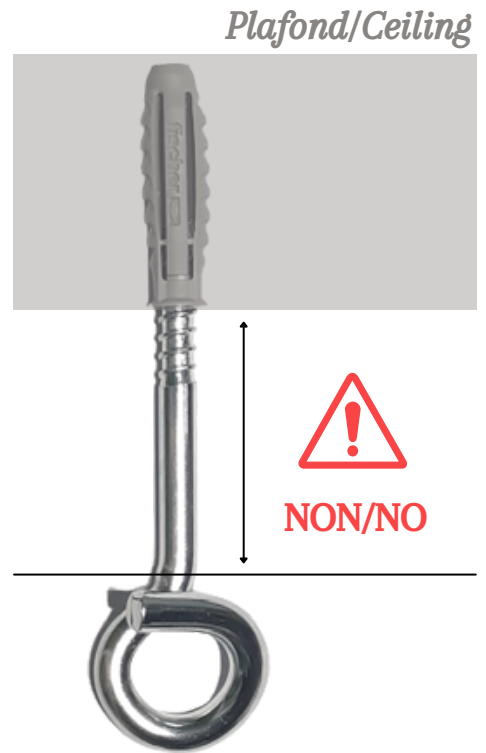

# 95050 Perfect Set

**FR :** La corde doit être doublée. Suspendue à un plafond ou à un arbre, la longueur de corde est ajustable de 17 cm à 105 cm.

Laisser dépasser au minimum 8 cm de corde après le crochet en métal.

**EN :** The rope must be doubled. Suspended from a ceiling or a tree, the length of the rope is adjustable from 17 cm to 105 cm.

Allow at least 8 cm of rope to protrude after the metal hook.

Suspendue à un plafond en béton /  
Suspended from a concrete ceiling

Ø 12 mm

Suspendue à une branche d'arbre ou une poutre en bois /  
Suspended from a tree branch or wooden beam

Ø 7 mm