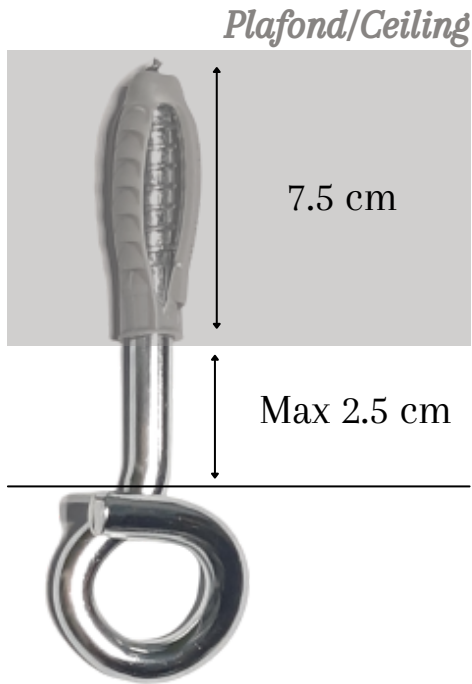

# 95050 Perfect Set

**FR :** La corde doit être doublée. Suspendue à un plafond ou à un arbre, la longueur de corde est ajustable de 17 cm à 105 cm.

Laisser dépasser au minimum 8 cm de corde après le crochet en métal.

**EN :** The rope must be doubled. Suspended from a ceiling or a tree, the length of the rope is adjustable from 17 cm to 105 cm.

Allow at least 8 cm of rope to protrude after the metal hook.

Suspendue à un plafond en béton /  
Suspended from a concrete ceiling

Ø 12 mm

Suspendue à une branche d'arbre ou une poutre en bois /  
Suspended from a tree branch or wooden beam

Ø 7 mm